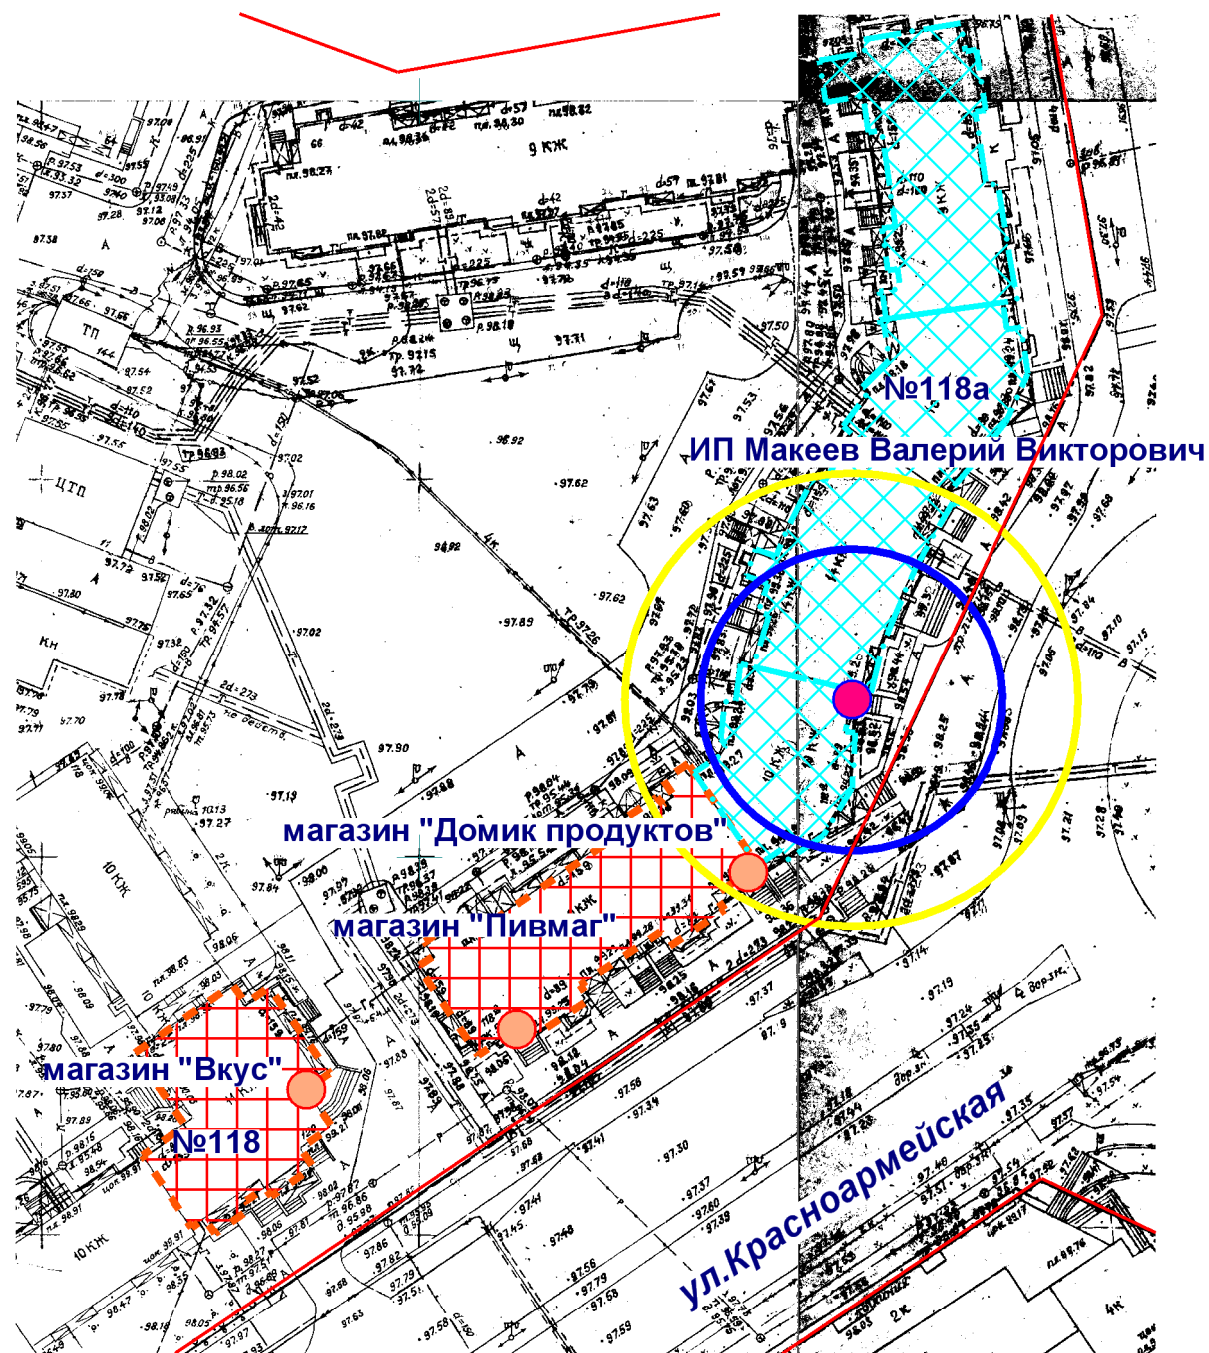

Схема границ прилегающих территорий

- Входы на объект
- Входы в предприятие торговли
- Территория объекта
- Предприятие торговли
- Радиус 30 м
- Радиус 20 м

МУП "АРХИТЕКТОР"			Заказчик: Администрация городского округа "Город Йошкар-Ола"			
Директор		Парманов	Объект: ИП Макеев Валерий Викторович местоположение: РМЭ, г.Йошкар-Ола, ул.Красноармейская, д. 118а			
И.о.нач. ОИРД		Казакова				
			Масштаб	Дата	Номер	Листов
Исполнитель		Кириллова	1:1000	12.07.2019	19-194	1